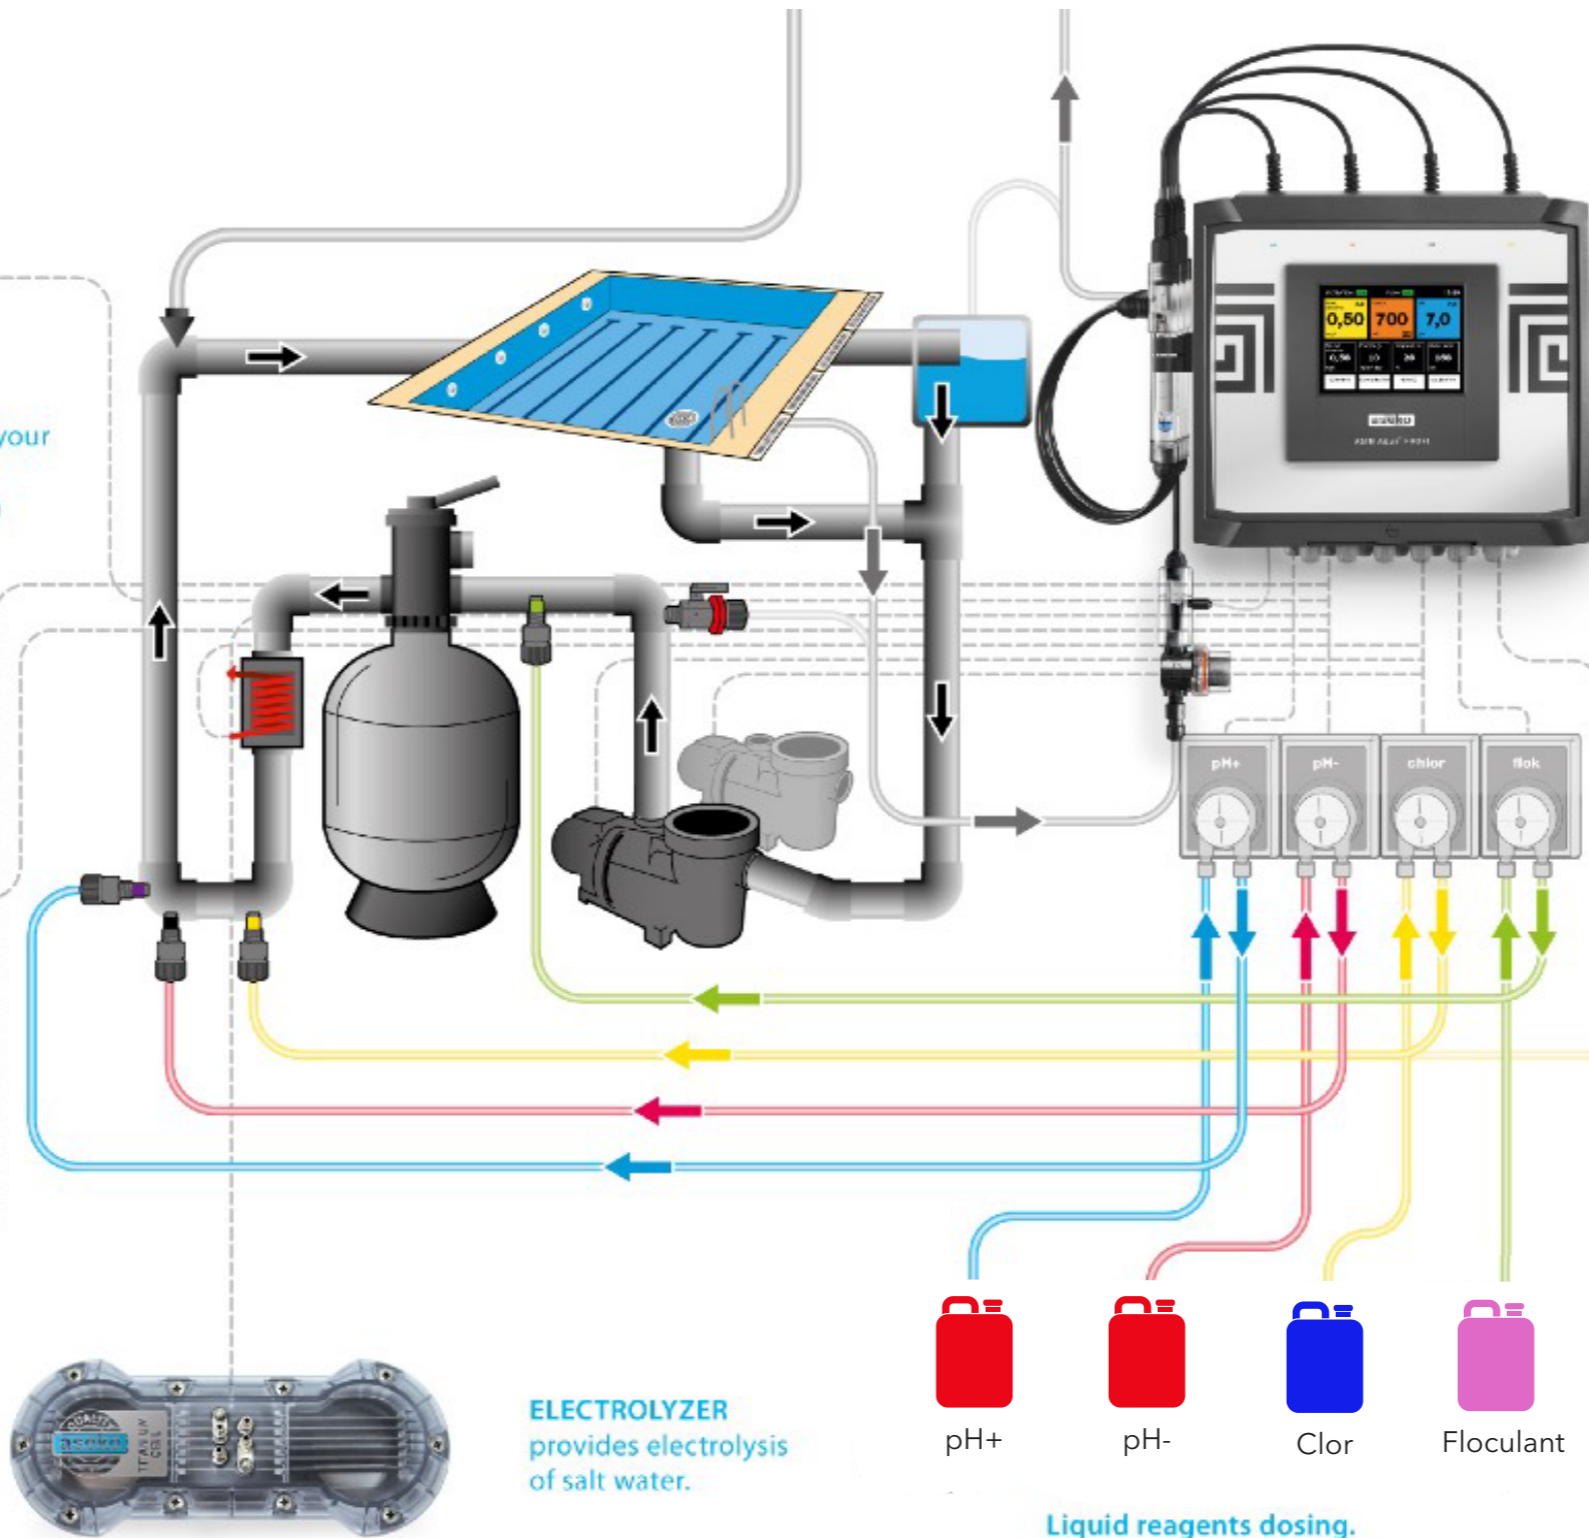

iPool LIVE

iPool MONITOR

DISPOZITIV PROFESIONAL CU INTERFAȚĂ INTUITIVĂ, CU ECRAN TACTIL ȘI FUNCȚII DE CONTROL INTELIGENTE ALE SISTEMULUI PROFESIONAL.

TEHNOLOGIE CONCEPUTĂ PENTRU **SECTORUL PUBLIC**, CU CERINȚE DE CONFORMITATE CU TOATE STANDARDELE DE SĂNĂTATE ȘI SIGURANȚĂ. PENTRU PISCINE DE PÂNĂ LA  $\infty$ m<sup>3</sup>

**EXTERNAL TOUCH DISPLAY**  
Showing measured values of your pool water, humidity and temperature of the pool room where the display is installed and you can also change setup value of pH and chlorine. You can also chose which parameters you want to see on the display.

**THERMOMETER**  
ensures water temperature control with 0.1°C accuracy.

**LEVELMETER**  
water depth gauge in expansion reservoir.

**ELECTROLYZER**  
provides electrolysis of salt water.

Liquid reagents dosing.

Option to connect peristaltic or membrane pump.