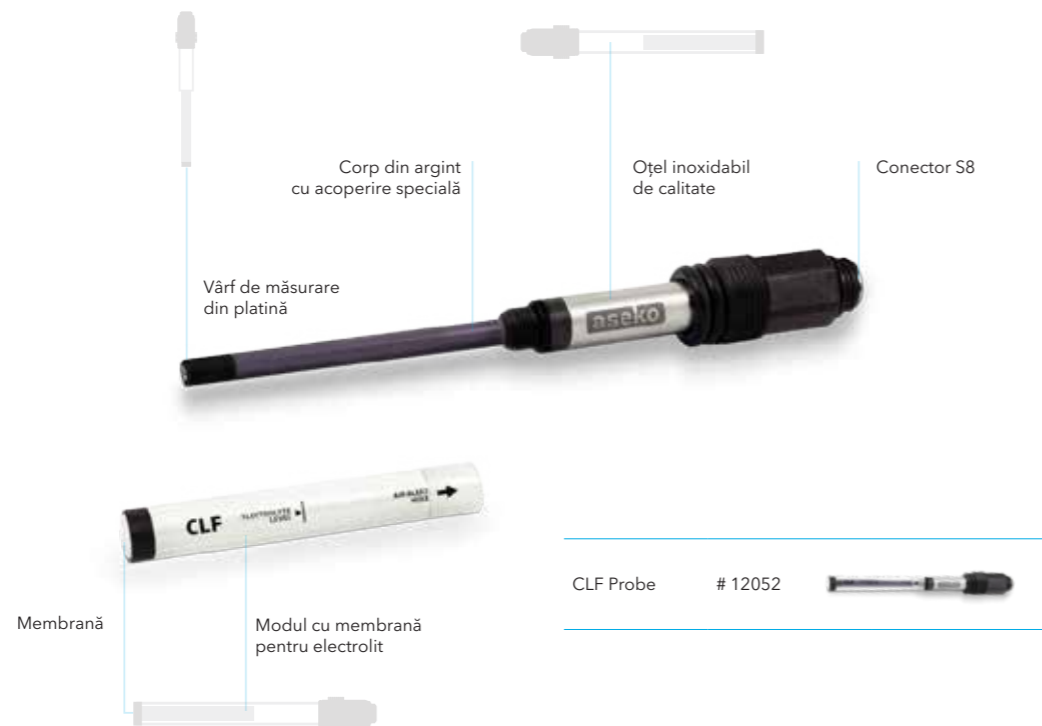

# ASIN AQUA® Profi

CEA MAI PRECISĂ SONDĂ DE CLOR LIBER,  
DURATĂ DE FUNCȚIUNE ÎNDELUNGATĂ ȘI ÎNTREȚINERE UȘOARĂ

ASIN AQUA Profi # 13098

CLF probe

Redox probe PRO.

pH probe PROFIL

CLT Probe # 12079

CLT probe

## Servicii web Aseko

Prin posibilitatea conectării la internet a echipamentului, există avantajul monitorizării și verificării istoricului acestuia de oriunde v-ați afla, cu ajutorul aplicației iPool LIVE pentru smartphone sau iPool MONITOR pentru desktop.

iPool LIVE

iPool MONITOR

DISPOZITIV PROFESIONAL CU INTERFAȚĂ INTUITIVĂ, CU ECRAN TACTIL ȘI FUNCȚII DE CONTROL INTELIGENTE ALE SISTEMULUI PROFESIONAL.

TEHNOLOGIE CONCEPUTĂ PENTRU **SECTORUL PUBLIC**, CU CERINȚE DE CONFORMITATE CU TOATE STANDARDELE DE SĂNĂTATE ȘI SIGURANȚĂ. PENTRU PISCINE DE PÂNĂ LA  $\infty$ m<sup>3</sup>

**THERMOMETER**  
ensures water temperature control with 0.1°C accuracy.

**LEVELMETER**  
water depth gauge in expansion reservoir.

**ELECTROLYZER**  
provides electrolysis of salt water.

Liquid reagents dosing.